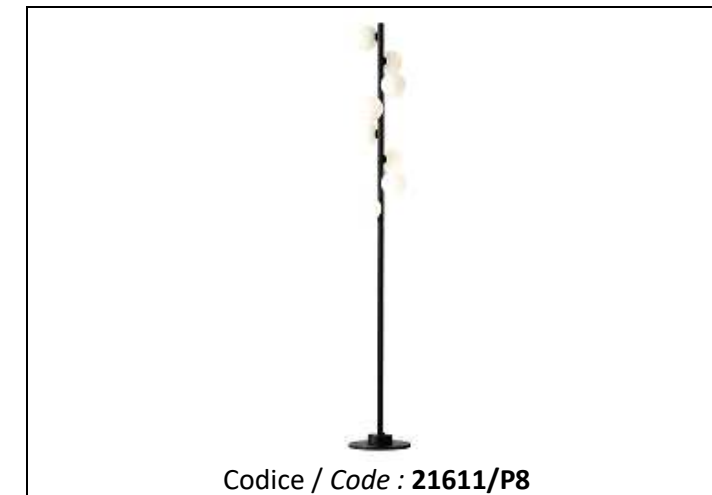

illumination design
SINCE 1972

TECHNICAL SHEETS

BALLOONS
216011

Codice / Code : 21611/P8

MATERIALI / MATERIALS	
Struttura / Frame	Ferro - Acciaio / Iron - Steel
Vetro / Glass	Soffiato a mano / hand made blow

DATI TECNICI / TECHNICAL DATA		
INFO	EUROPE	USA
Prodotto / Product	Lampada da terra / Floor lamp	Lampada da terra / Floor lamp
Installazione / Installation	Terra / Floor	Terra / Floor
Diametro / Diameter	24 cm.	9,44"
Altezza / Height	172 cm.	67,71"
Diametro vetro / Glass diameter	10 cm.	3,93"
Base / Base	Ø 25 cm.	Ø 9,84"